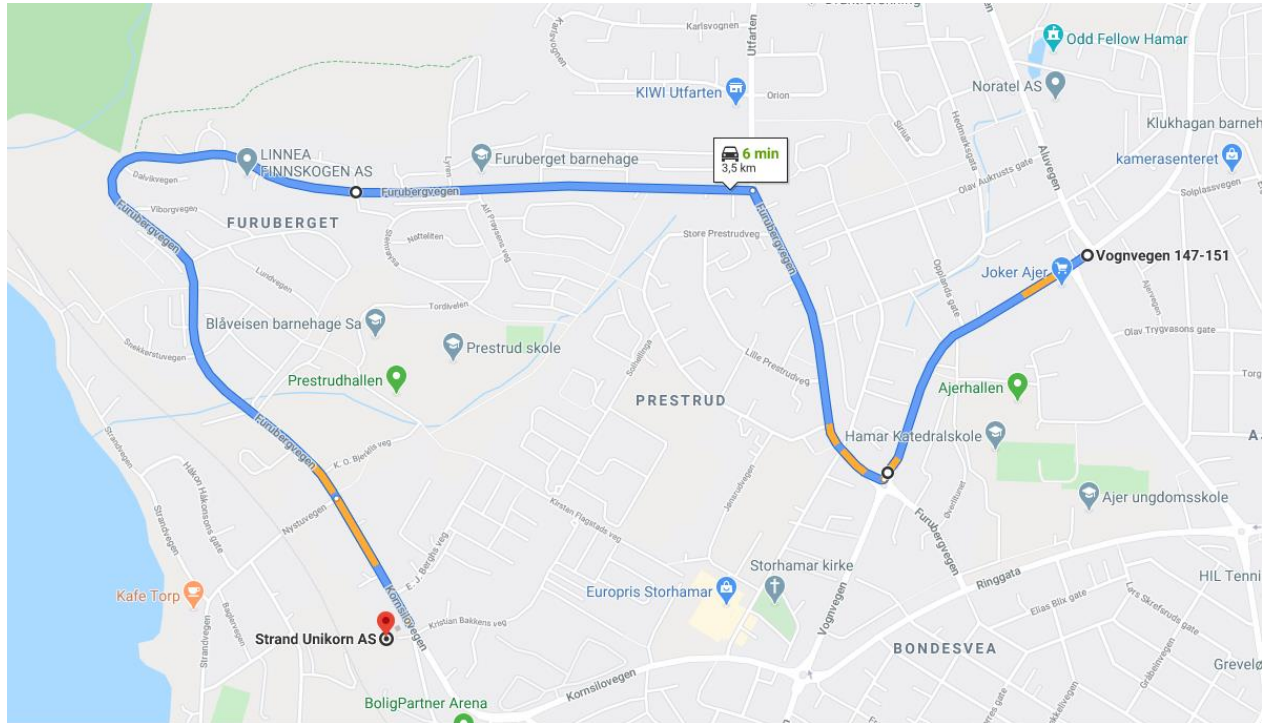

Alternativt:

Har du spørsmål angående levering av korn, kan du ta kontakt direkte med vårt anlegg:

Telefon Storhamar 62 54 20 20
Siloleder Storhamar: Hallgeir Aas 480 92 761

Vi ser frem til en hektisk og god kornsnesong!

Og vi beklager den ekstra belastningen trafikk avviklingen gir våre kunder.

God sommer!

NORGESFØR

Strand

Alltid der for deg