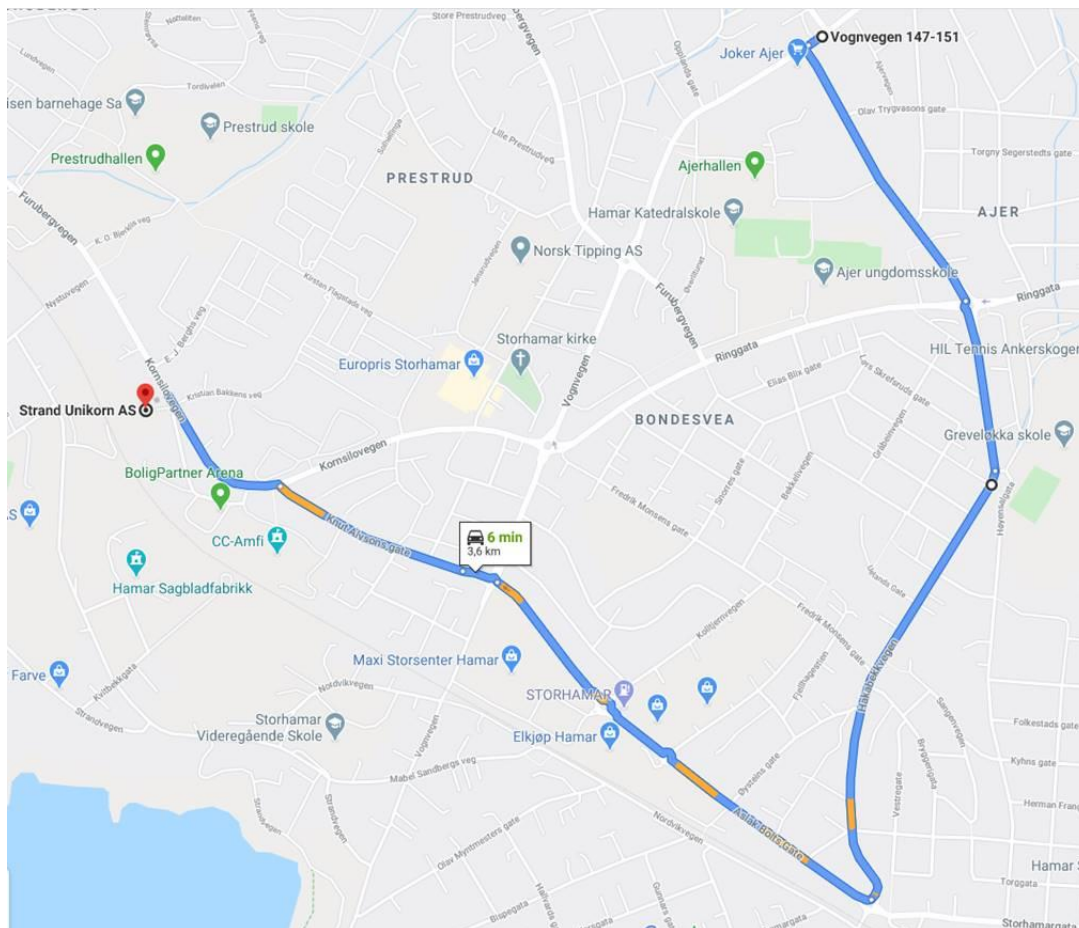

Hei!

Vi har fått noen henvendelser rundt utfordringene med gravearbeid i Hamar Kommune og tilgangen til vårt anlegg på Storhamar.

Her er litt praktisk informasjon rundt alternative kjøreruter:

Stangevegen går som normalt via Strandgata – Storhamargata – Aslak Bolts gate – Knut Alvsons gate – Kornsilovegen.

Furnesvegen går nesten som vanlig. Her må våre kunder / leverandører kjøre ned Skolegata – Grønnegata osv (Furnesvegen er stengt sør for sykehuset).

Vognvegen går ikke som normalt.

Vi vil oppfordre til at alle som kommer fra Vognvegen kjører Vognvegen – Aluvegen – Hakabekkevegen – Aslak Bolts gate – Knut Alvsons gate - Kornsilovegen.

Her ser dere forslag til alternative kjøreruter markert på kartet: