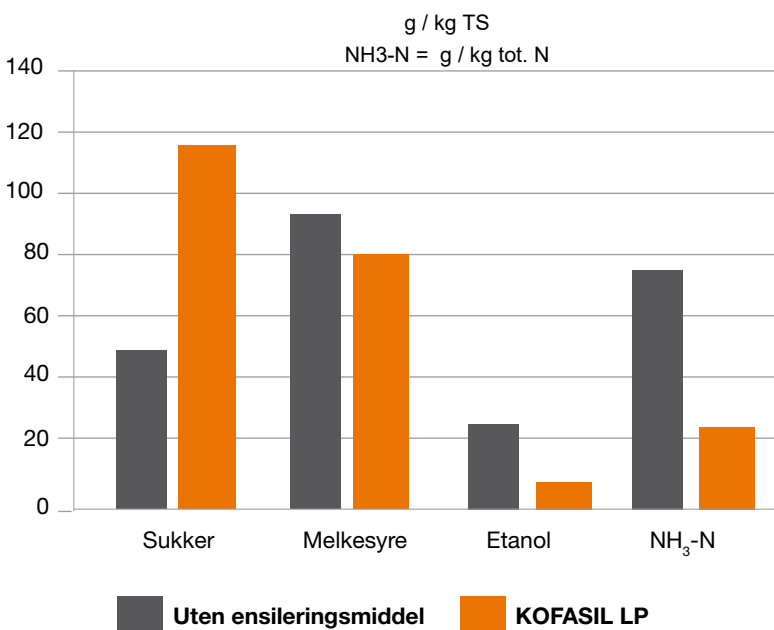

Ensilering

KOFASIL® LP

Ensileringsmiddel til rundballer og plansilo som er lite fortørket, 20 - 35 % tørrstoff.

KOFASIL® LP er et ensileringsmiddel til rundballer og plansilo med 20 - 35 % tørrstoff. KOFASIL® LP har høyt innhold av natriumnitritt og hexametylentetramin som er svært effektive mot anaerobe bakterier og sporer i fôret (både Clostridia og Listeria). I tillegg inneholder KOFASIL® LP natriumbenzoat som begrenser oppvekst av gjær- og muggsopp. KOFASIL® LP er verken korroderende eller etsende.

KOFASIL® midlene er de eneste midlene med direkte virkning mot anaerobe sporer. Mens syremidlene virker indirekte via lav pH og syrenes hemming av bakteriene, vil natriumnitritt og hexametylentetramin i KOFASIL® knekke både smørsyrebakterier og sporer av disse. De samme stoffene virker også mot listeriabakterier.

Gjæringskvalitet

Uten ensileringsmiddel og med KOFASIL® LP